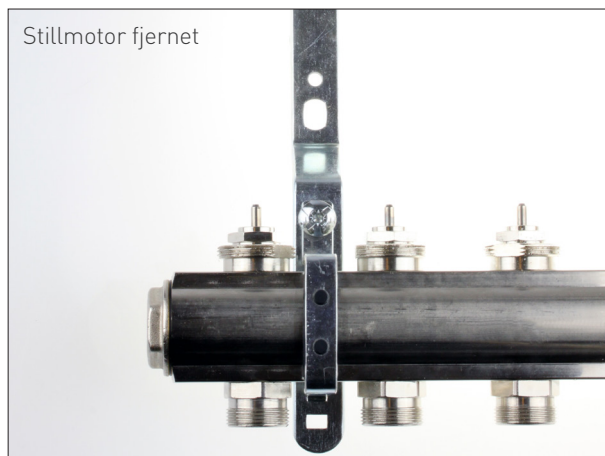

LKs adaptere passer til de fleste fabrikater

Vår serie med stillmotorer gjør det enkelt å oppgradere romreguleringen for nesten alle eksisterende fabrikater av gulvarme. Takket være adapterne kan du enkelt bytte ut gamle stillmotorer.