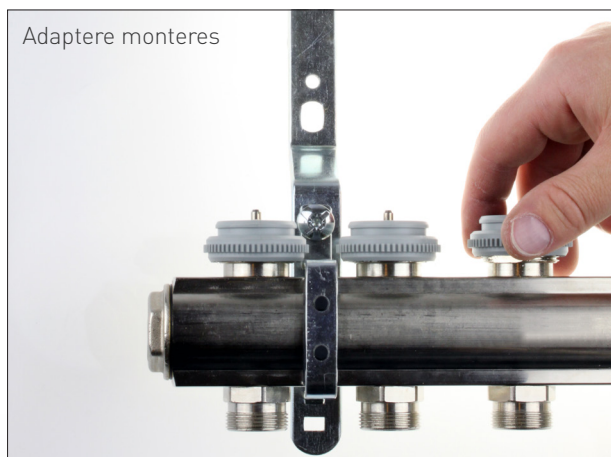

LKs adaptere passer til de fleste fabrikater

Vår serie med stillmotorer gjør det enkelt å oppgradere romreguleringen for nesten alle eksisterende fabrikater av gulvarme. Takket være adapterne kan du enkelt bytte ut gamle stillmotorer.