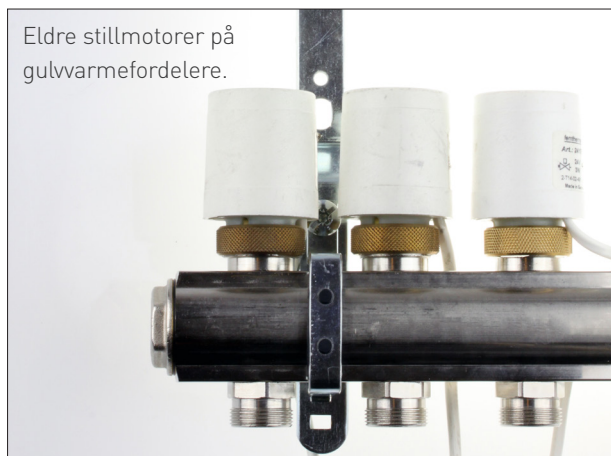

LKs adaptere passer til de fleste fabrikater

Vår serie med stillmotorer gjør det enkelt å oppgradere romreguleringen for nesten alle eksisterende fabrikater av gulvarme. Takket være adapterne kan du enkelt bytte ut gamle stillmotorer.