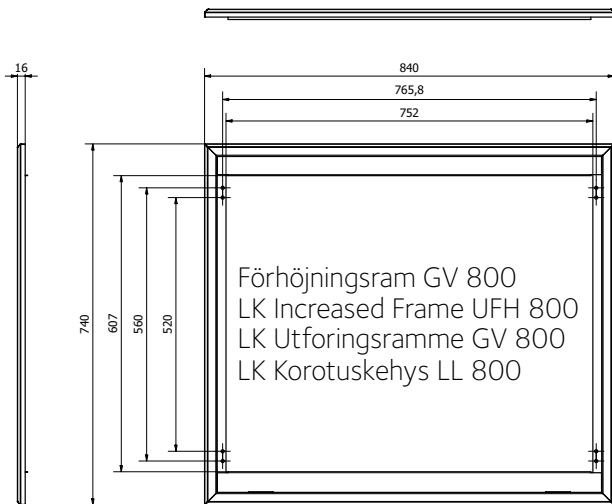

Förhöjningsram GV 450x500
 LK Increased Frame UFH 450x500
 LK Utforingsramme GV 450x500
 LK Korotuskehys LL 450x500

Förhöjningsram GV 550
 LK Increased Frame UFH 550
 LK Utforingsramme GV 550
 LK Korotuskehys LL 550

Förhöjningsram GV 800
 LK Increased Frame UFH 800
 LK Utforingsramme GV 800
 LK Korotuskehys LL 800

Förhöjningsram GV 1050
 LK Increased Frame UFH 1050
 LK Utforingsramme GV 1050
 LK Korotuskehys LL 1050