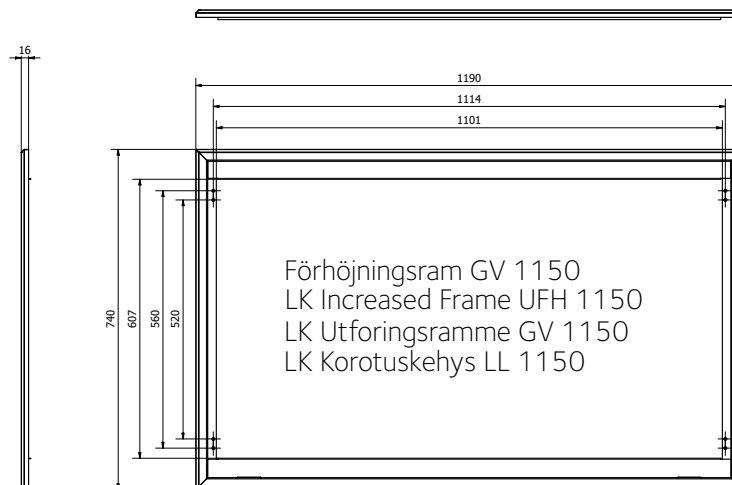

Förhöjningsram GV 450x500
 LK Increased Frame UFH 450x500
 LK Utforingsramme GV 450x500
 LK Korotuskehys LL 450x500

Förhöjningsram GV 550
 LK Increased Frame UFH 550
 LK Utforingsramme GV 550
 LK Korotuskehys LL 550

Förhöjningsram GV 800
 LK Increased Frame UFH 800
 LK Utforingsramme GV 800
 LK Korotuskehys LL 800

Förhöjningsram GV 1050
 LK Increased Frame UFH 1050
 LK Utforingsramme GV 1050
 LK Korotuskehys LL 1050