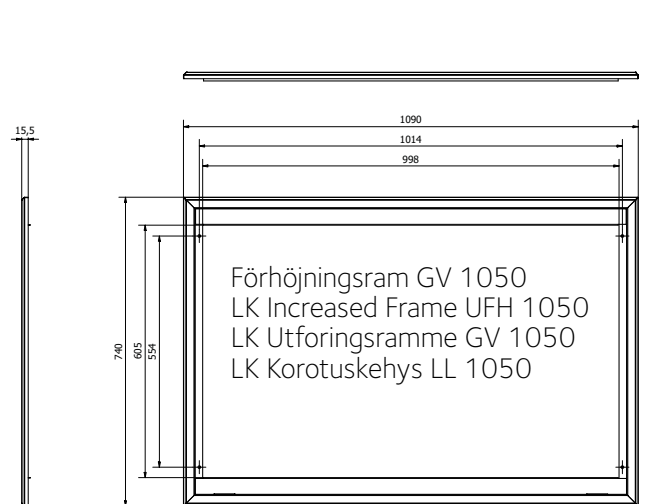

Förhöjningsram GV 450x500
 LK Increased Frame UFH 450x500
 LK Utforingsramme GV 450x500
 LK Korotuskehys LL 450x500

Förhöjningsram GV 550
 LK Increased Frame UFH 550
 LK Utforingsramme GV 550
 LK Korotuskehys LL 550

Förhöjningsram GV 800
 LK Increased Frame UFH 800
 LK Utforingsramme GV 800
 LK Korotuskehys LL 800

Förhöjningsram GV 1050
 LK Increased Frame UFH 1050
 LK Utforingsramme GV 1050
 LK Korotuskehys LL 1050