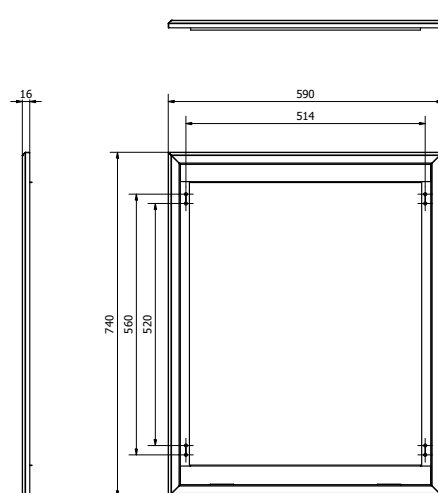

Förhöjningsram GV 450x500
 LK Increased Frame UFH 450x500
 LK Utforingsramme GV 450x500
 LK Korotuskehys LL 450x500

Förhöjningsram GV 550
 LK Increased Frame UFH 550
 LK Utforingsramme GV 550
 LK Korotuskehys LL 550