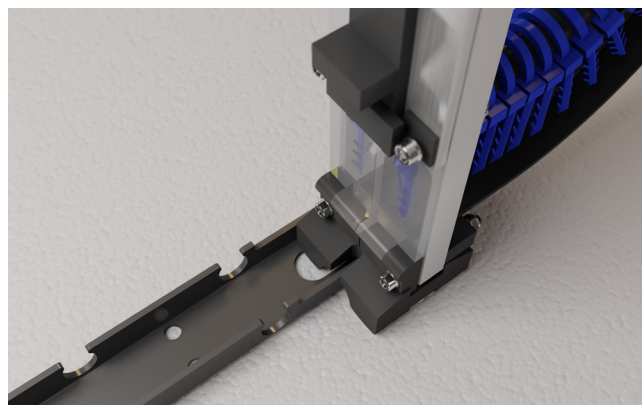

LK Klippistol 3D Premium

Patenterat system för fixering av golvvärmelist och rör

UTFØRELSE

LK Klippistol Premium brukes sammen med LK Pistolklips 3D Premium for fastsetting av LK Gulvvarmerør mot cellplastisolering i f.eks. rørbender samt mellom leggeskinner.

Sammen med LK Leggeskinne 16 og LK Leggeskinne 20, c/c 80 kan også leggeskinnen festes med klippistolen mot cellplastisolering. Bruk av klippistolen gir forbedret arbeidsstilling samt gjør montasjen raskere. Klippistolen brukes også når rør skal fikseres mot LK Folieplate 30 Silent.

Klippistolenes mekanisme er sikker og robust. Skulle tross det en klipsen bli sittende fast i mekanismen, kan man enkelt rense den gjennom å åpne en luke og plukke ut klipsen som sitter fast. LK Pistolklips 3D Premium sitter spesielt sterkt fast i cellplastisolering da pistolklipsenes ben har en unik utførelse utstyrt med hull på tre sider.

BRUK

Tre på LK Pistolklips 3D Premium samt dra av båndet for å frigjøre klipsene. Magasinet kan fylles opp med 3 klipseremser som tilsvarer 75 klips.

For å feste LK Leggeskinne 16 trykkes pistolklipsen over listens ene kant. Klipsene vil da festes gjennom det stansede avlange innfestingshullet i skinnens bunn samt utside list