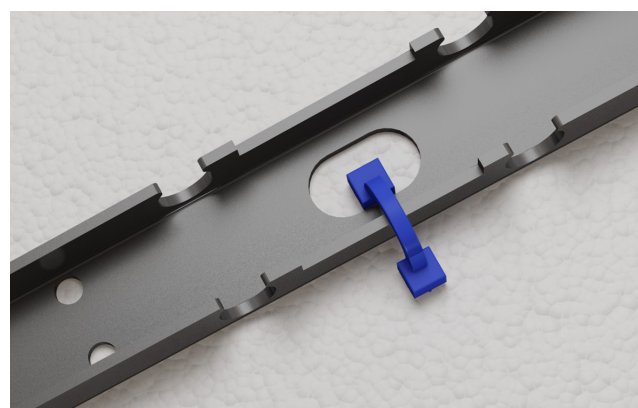

LK Klippistol 3D Premium

Patenterat system för fixering av golvvärmelist och rör

UTFØRELSE

LK Klippistol Premium brukes sammen med LK Pistolklips 3D Premium for fastsetting av LK Gulvvarmerør mot cellplastisolering i f.eks. rørbender samt mellom leggeskinner.

Sammen med LK Leggeskinne 16 og LK Leggeskinne 20, c/c 80 kan også leggeskinnen festes med klippistolen mot cellplastisolering. Bruk av klippistolen gir forbedret arbeidsstilling samt gjør montasjen raskere. Klippistolen brukes også når rør skal fikseres mot LK Folieplate 30 Silent.

Klippistolenes mekanisme er sikker og robust. Skulle tross det en klipsen bli sittende fast i mekanismen, kan man enkelt rense den gjennom å åpne en luke og plukke ut klipsen som sitter fast. LK Pistolklips 3D Premium sitter spesielt sterkt fast i cellplastisolering da pistolklipsenes ben har en unik utførelse utstyrt med hull på tre sider.

BRUK

Tre på LK Pistolklips 3D Premium samt dra av båndet for å frigjøre klipsene. Magasinet kan fylles opp med 3 klipseremser som tilsvarer 75 klips.

For å feste LK Leggeskinne 16 trykkes pistolklipsen over listens ene kant. Klipsene vil da festes gjennom det stansede avlange innfestingshullet i skinnens bunn samt utside list