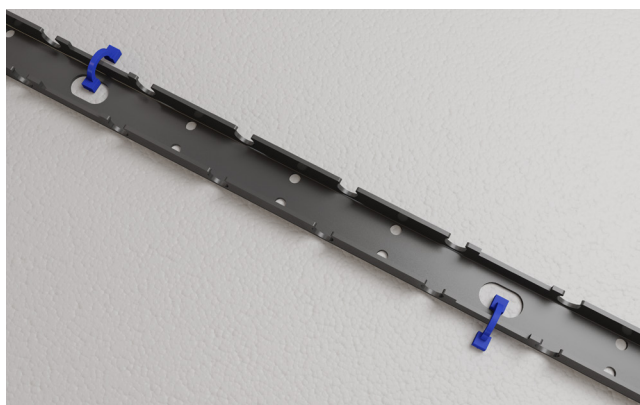

LK Klippistol 3D Premium

Patenterat system för fixering av golvvärmelist och rör

UTFØRELSE

LK Klippistol Premium brukes sammen med LK Pistolklips 3D Premium for fastsetting av LK Gulvvarmerør mot cellplastisolering i f.eks. rørbender samt mellom leggeskinner.

Sammen med LK Leggeskinne 16 og LK Leggeskinne 20, c/c 80 kan også leggeskinnen festes med klippistolen mot cellplastisolering. Bruk av klippistolen gir forbedret arbeidsstilling samt gjør montasjen raskere. Klippistolen brukes også når rør skal fikseres mot LK Folieplate 30 Silent.

Klippistolenes mekanisme er sikker og robust. Skulle tross det en klipsen bli sittende fast i mekanismen, kan man enkelt rense den gjennom å åpne en luke og plukke ut klipsen som sitter fast. LK Pistolklips 3D Premium sitter spesielt sterkt fast i cellplastisolering da pistolklipsenes ben har en unik utførelse utstyrt med hull på tre sider.

BRUK

Tre på LK Pistolklips 3D Premium samt dra av båndet for å frigjøre klipsene. Magasinet kan fylles opp med 3 klipseremser som tilsvarer 75 klips.

For å feste LK Leggeskinne 16 trykkes pistolklipsen over listens ene kant. Klipsene vil da festes gjennom det stansede avlange innfestingshullet i skinnens bunn samt utside list