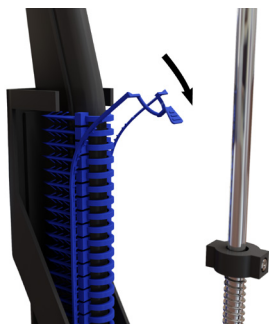

LK Klippistol 3D Premium

Patenterat system för fixering av golvvärmelist och rör

UTFØRELSE

LK Klippistol Premium brukes sammen med LK Pistolklips 3D Premium for fastsetting av LK Gulvvarmerør mot cellplastisolering i f.eks. rørbender samt mellom leggeskinner.

Sammen med LK Leggeskinne 16 og LK Leggeskinne 20, c/c 80 kan også leggeskinnen festes med klippistolen mot cellplastisolering. Bruk av klippistolen gir forbedret arbeidsstilling samt gjør montasjen raskere. Klippistolen brukes også når rør skal fikseres mot LK Folieplate 30 Silent.

Klippistolenes mekanisme er sikker og robust. Skulle tross det en klipsen bli sittende fast i mekanismen, kan man enkelt rense den gjennom å åpne en luke og plukke ut klipsen som sitter fast. LK Pistolklips 3D Premium sitter spesielt sterkt fast i cellplastisolering da pistolklipsenes ben har en unik utførelse utstyrt med hull på tre sider.

BRUK

Tre på LK Pistolklips 3D Premium samt dra av båndet for å frigjøre klipsene. Magasinet kan fylles opp med 3 klipseremser som tilsvarer 75 klips.

For å feste LK Leggeskinne 16 trykkes pistolklipsen over listens ene kant. Klipsene vil da festes gjennom det stansede avlange innfestingshullet i skinnens bunn samt utside list