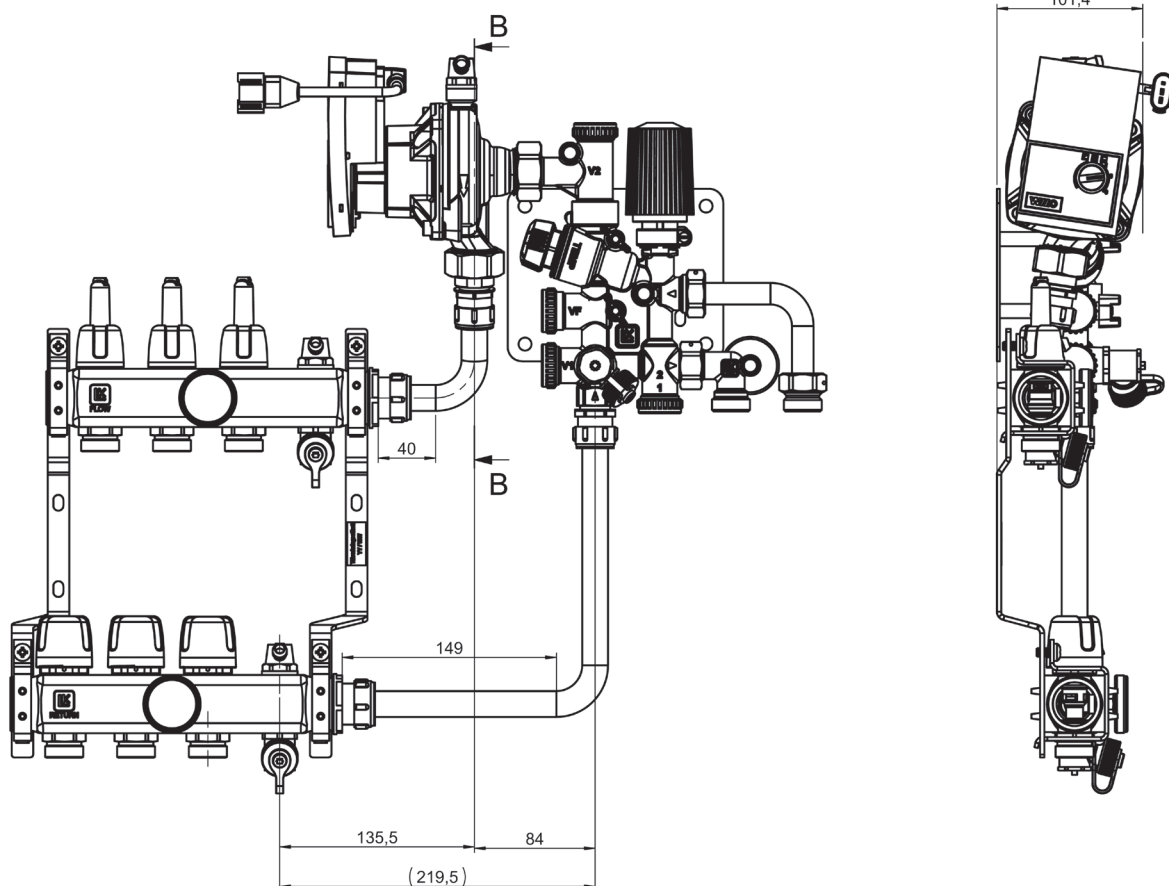

LK Tilkoblingsrør M60n/VKF RF

UTFØRELSE

LK Tilkoblingsrør M60n/VKF RF brukes for kobling av LK Minishunt M60n til LK Varmefordeler RF, i venstre- eller høyremontering.

Rørsatsen består av tilførselsrør og returrør i rustfritt stål, dimensjon 18×1 mm. I pakken finnes to kuplinger $18 \times \frac{1}{2}$ " for kobling til minishunten samt to kuplinger med overgang til 1" for kobling til varmfordeleren VKF RF.

MONTERING

Rørsatsen er laget for å passe i høyremontering av LK Minishunt M60n som vist i bildet nedenfor. Hvis man ønsker venstremontering må minishunten speilvendes og det lengre tilkoblingsrørets lange del kuttes 50 mm. Den kuttete enden kobles til varmfordelerens returrør.

Pumpen må være litt vinklet, se bilder nedenfor.

LK Tilkoblingsrør M60n/VKF RF, NRF 836 48 65

Høyremontering av LK Minishunt M60n

Venstremontering av LK Minishunt M60n